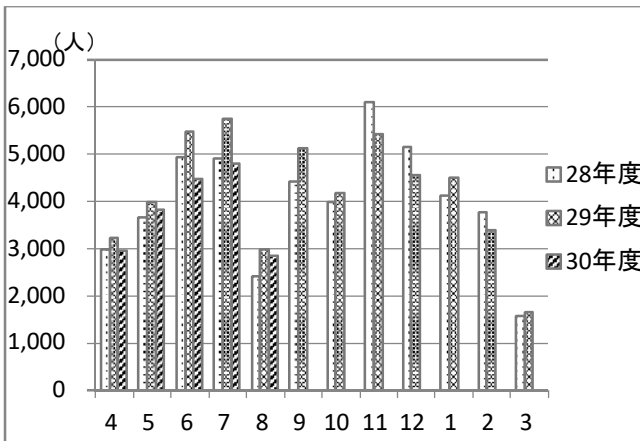

【本館】入館者数の月別推移(平成28～30年度)

【医学図書館】入館者数の月別推移(平成28～30年度)

【本館】貸出冊数の月別推移(平成28～30年度)

【医学図書館】貸出冊数の月別推移(平成28～30年度)