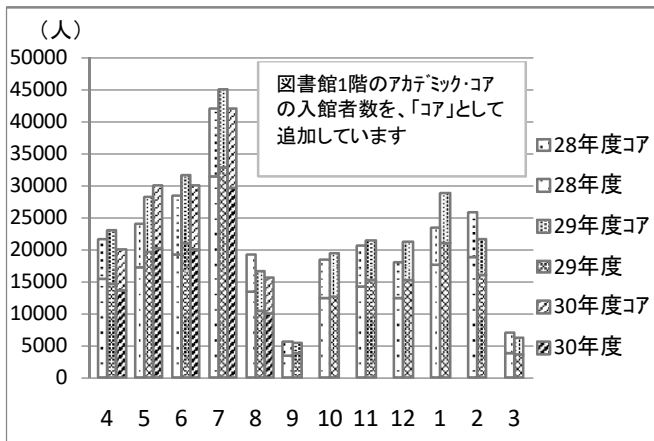

【本館】入館者数の月別推移(平成28～30年度)