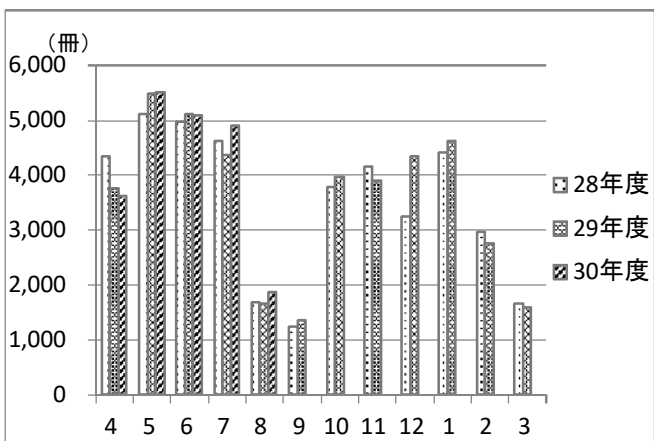

【本館】入館者数の月別推移(平成28～30年度)

【医学図書館】入館者数の月別推移(平成28～30年度)

【本館】貸出冊数の月別推移(平成28～30年度)

【医学図書館】貸出冊数の月別推移(平成28～30年度)