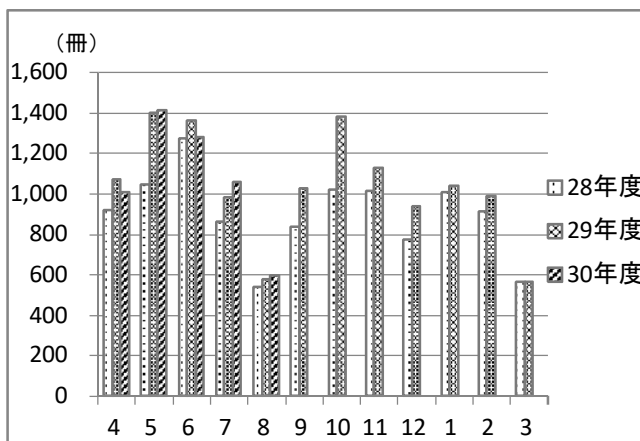

【本館】入館者数の月別推移(平成28～30年度)

【医学図書館】入館者数の月別推移(平成28～30年度)

【本館】貸出冊数の月別推移(平成28～30年度)

【医学図書館】貸出冊数の月別推移(平成28～30年度)