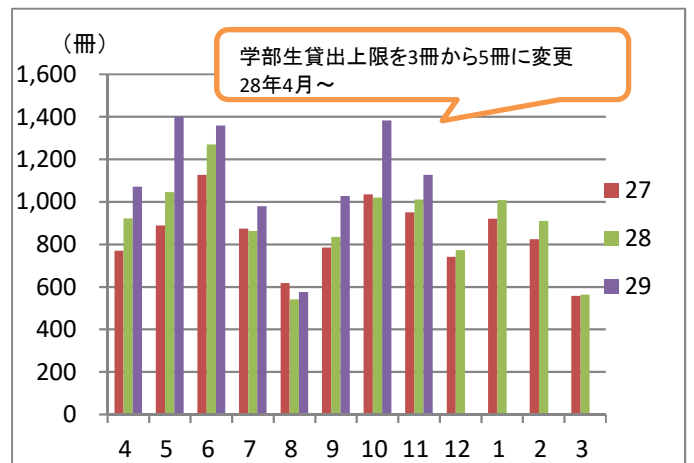

## データベース講習会【終了しました】

・Scopus/Mendeley

11/30開催  
参加者: 57名

・SciFinder (基礎編・応用編)

12/12開催  
参加者: 87名

### ◇12月の図書館予定

- 12/1~ 廃棄予定図書の学生への無償譲渡(22まで)
- 12/18 岐阜県大学図書館協議会視察研修  
(視察先: 豊橋技術科学大学附属図書館)
- 12/21 岐阜県図書館との共催研修会  
テーマ:「利用者呼び込む図書館イベント」

・テーマ展示【岐阜の姉妹県「鹿児島」】実施中

本館図書館入館者数の月別推移

医学図書館入館者数の月別推移

本館図書館貸出冊数の月別推移

医学図書館貸出冊数の月別推移