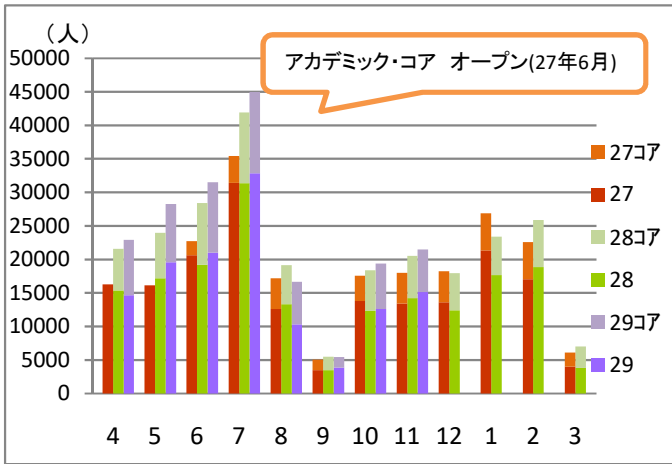

## データベース講習会【終了しました】

・Scopus/Mendeley

11/30開催  
参加者: 57名

・SciFinder (基礎編・応用編)

12/12開催  
参加者: 87名

### ◇12月の図書館予定

- 12/1~ 廃棄予定図書の学生への無償譲渡(22まで)
- 12/18 岐阜県大学図書館協議会視察研修  
(視察先: 豊橋技術科学大学附属図書館)
- 12/21 岐阜県図書館との共催研修会  
テーマ:「利用者呼び込む図書館イベント」

・テーマ展示【岐阜の姉妹県「鹿児島」】実施中

本館図書館入館者数の月別推移

医学図書館入館者数の月別推移

本館図書館貸出冊数の月別推移

医学図書館貸出冊数の月別推移