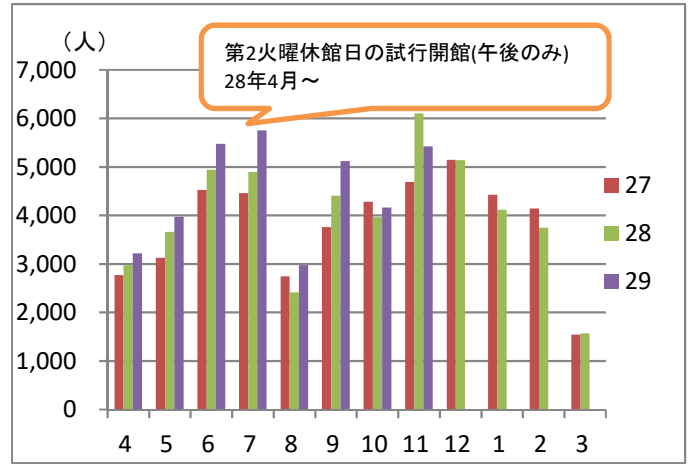

## データベース講習会【終了しました】

・Scopus/Mendeley

11/30開催  
参加者: 57名

・SciFinder (基礎編・応用編)

12/12開催  
参加者: 87名

### ◇12月の図書館予定

- 12/1~ 廃棄予定図書の学生への無償譲渡(22まで)
- 12/18 岐阜県大学図書館協議会視察研修  
(視察先: 豊橋技術科学大学附属図書館)
- 12/21 岐阜県図書館との共催研修会  
テーマ:「利用者呼び込む図書館イベント」

・テーマ展示【岐阜の姉妹県「鹿児島」】実施中

本館図書館入館者数の月別推移

医学図書館入館者数の月別推移

本館図書館貸出冊数の月別推移

医学図書館貸出冊数の月別推移