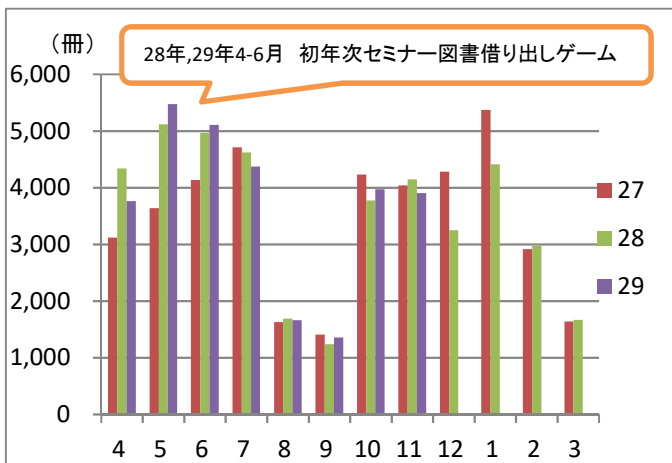

## データベース講習会【終了しました】

・Scopus/Mendeley

11/30開催  
参加者: 57名

・SciFinder (基礎編・応用編)

12/12開催  
参加者: 87名

### ◇12月の図書館予定

- 12/1~ 廃棄予定図書の学生への無償譲渡(22まで)
- 12/18 岐阜県大学図書館協議会視察研修  
(視察先: 豊橋技術科学大学附属図書館)
- 12/21 岐阜県図書館との共催研修会  
テーマ:「利用者呼び込む図書館イベント」

・テーマ展示【岐阜の姉妹県「鹿児島」】実施中

本館図書館入館者数の月別推移

医学図書館入館者数の月別推移

本館図書館貸出冊数の月別推移

医学図書館貸出冊数の月別推移