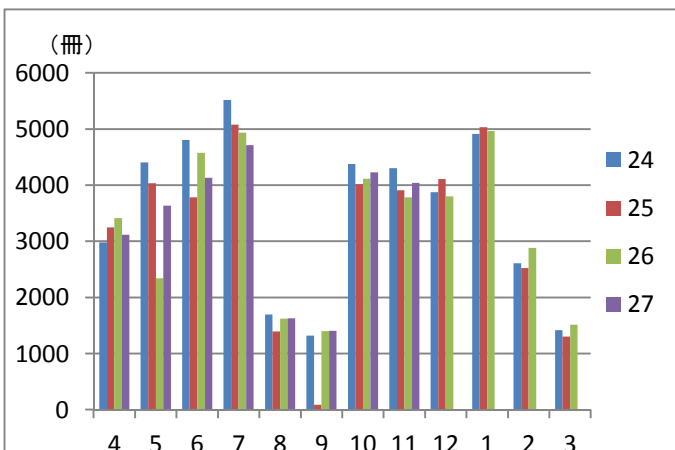

・機関リポジトリへの論文登録同意依頼 教員宛に文書とチラシを配布

・COC地域志向学プロジェクト研究成果 ポスターセッション (12/7-12/11 2階玄関ホール)

・地域図書館との連携

12/4 岐阜県図書館・岐阜大学図書館共催研修会
「オープン化する学術情報の流通と図書館の役割」
会場: 岐阜大学図書館ラーニングコモンズ

12/8 岐阜県大学図書館協議会の見学会
見学先: 岐阜市立中央図書館
(みんなの森メディアコスモス内)

本館図書館入館者数の月別推移

医学図書館入館者数の月別推移

本館図書館貸出冊数の月別推移

医学図書館貸出冊数の月別推移