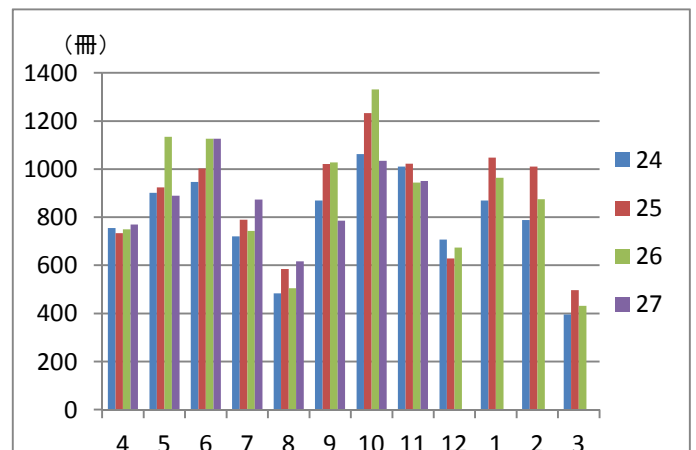

・機関リポジトリへの論文登録同意依頼 教員宛に文書とチラシを配布

・COC地域志向学プロジェクト研究成果 ポスターセッション (12/7-12/11 2階玄関ホール)

・地域図書館との連携

12/4 岐阜県図書館・岐阜大学図書館共催研修会
「オープン化する学術情報の流通と図書館の役割」
会場: 岐阜大学図書館ラーニングコモンズ

12/8 岐阜県大学図書館協議会の見学会
見学先: 岐阜市立中央図書館
(みんなの森メディアコスモス内)

本館図書館入館者数の月別推移

医学図書館入館者数の月別推移

本館図書館貸出冊数の月別推移

医学図書館貸出冊数の月別推移