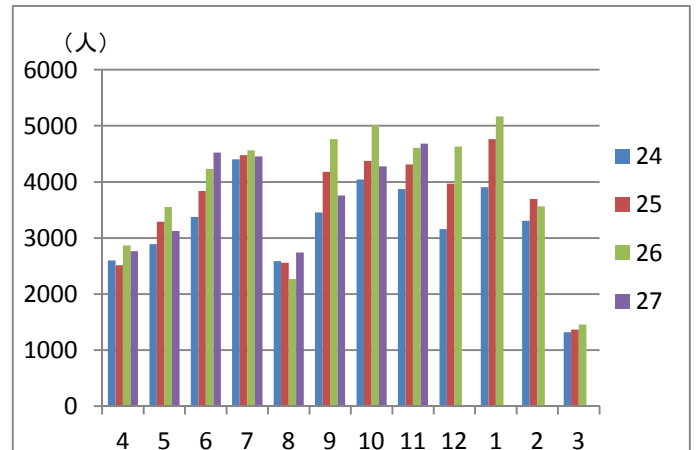

・機関リポジトリへの論文登録同意依頼 教員宛に文書とチラシを配布

・COC地域志向学プロジェクト研究成果 ポスターセッション (12/7-12/11 2階玄関ホール)

・地域図書館との連携

12/4 岐阜県図書館・岐阜大学図書館共催研修会
「オープン化する学術情報の流通と図書館の役割」
会場: 岐阜大学図書館ラーニングコモンズ

12/8 岐阜県大学図書館協議会の見学会
見学先: 岐阜市立中央図書館
(みんなの森メディアコスモス内)

本館図書館入館者数の月別推移

医学図書館入館者数の月別推移

本館図書館貸出冊数の月別推移

医学図書館貸出冊数の月別推移