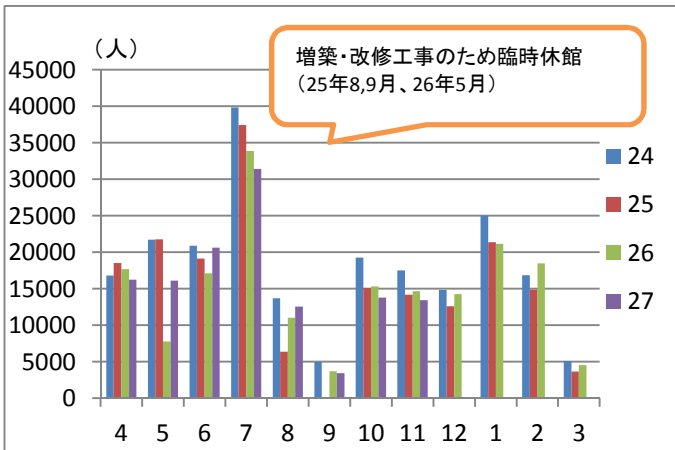

本館図書館入館者数の月別推移

医学図書館入館者数の月別推移

本館図書館貸出冊数の月別推移

医学図書館貸出冊数の月別推移