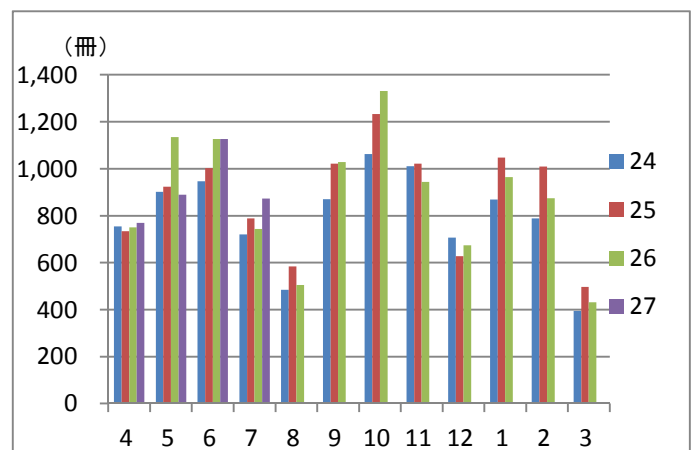

・留学応援図書入荷

地球の歩き方、英語学習関連 ほか

・テーマ展示(英語多読)

・アカデミックコアイベント 7/29

朗読とチェロ演奏会(おはなしユニットしゃっぽ)

・図書館見学

オープンキャンパス時の
医学図書館見学者 8/10

連合農学研究科主催
国際会議 8/27

本館図書館入館者数の月別推移

医学図書館入館者数の月別推移

本館図書館貸出冊数の月別推移

医学図書館貸出冊数の月別推移