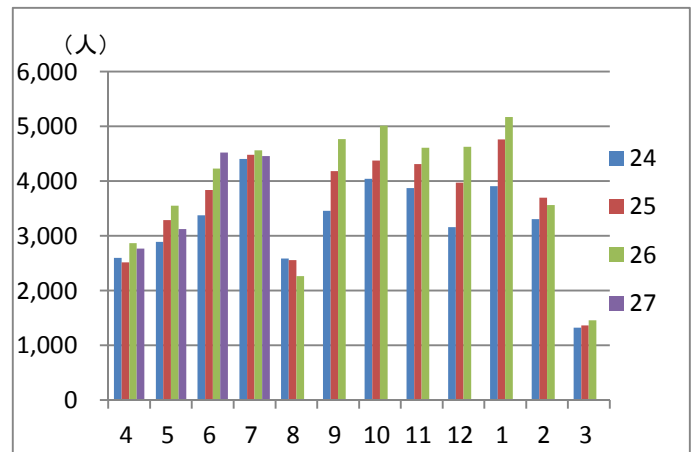

・留学応援図書入荷

地球の歩き方、英語学習関連 ほか

・テーマ展示(英語多読)

・アカデミックコアイベント 7/29

朗読とチェロ演奏会(おはなしユニットしゃっぽ)

・図書館見学

オープンキャンパス時の
医学図書館見学者 8/10

連合農学研究科主催
国際会議 8/27

本館図書館入館者数の月別推移

医学図書館入館者数の月別推移

本館図書館貸出冊数の月別推移

医学図書館貸出冊数の月別推移