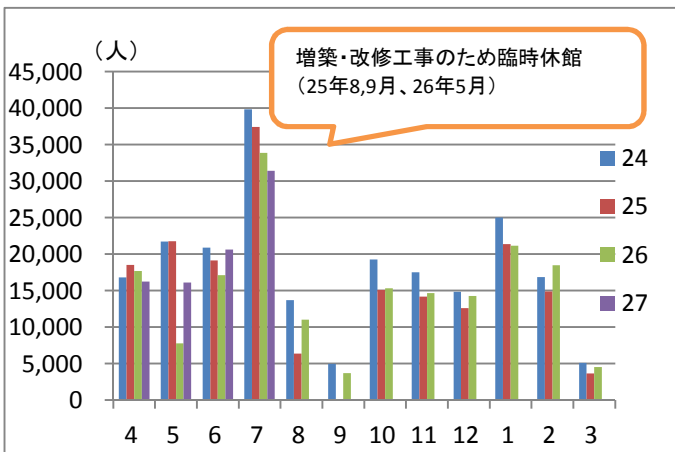

・留学応援図書入荷

地球の歩き方、英語学習関連 ほか

・テーマ展示(英語多読)

・アカデミックコアイベント 7/29

朗読とチェロ演奏会(おはなしユニットしゃっぽ)

・図書館見学

オープンキャンパス時の
医学図書館見学者 8/10

連合農学研究科主催
国際会議 8/27