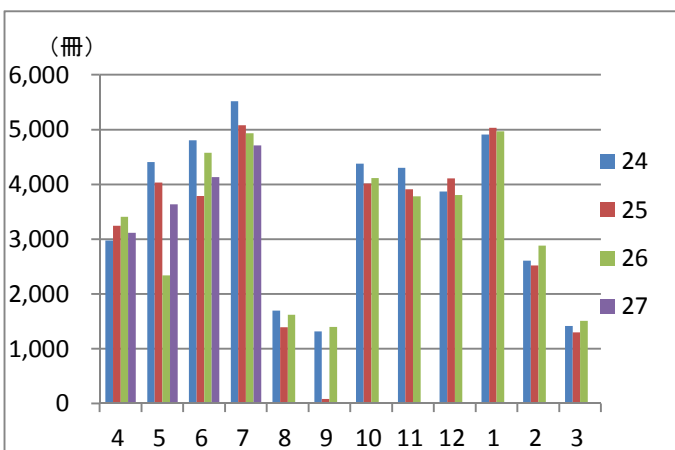

・留学応援図書入荷

地球の歩き方、英語学習関連 ほか

・テーマ展示(英語多読)

・アカデミックコアイベント 7/29

朗読とチェロ演奏会(おはなしユニットしゃっぽ)

・図書館見学

オープンキャンパス時の
医学図書館見学者 8/10

連合農学研究科主催
国際会議 8/27

本館図書館入館者数の月別推移

医学図書館入館者数の月別推移

本館図書館貸出冊数の月別推移

医学図書館貸出冊数の月別推移