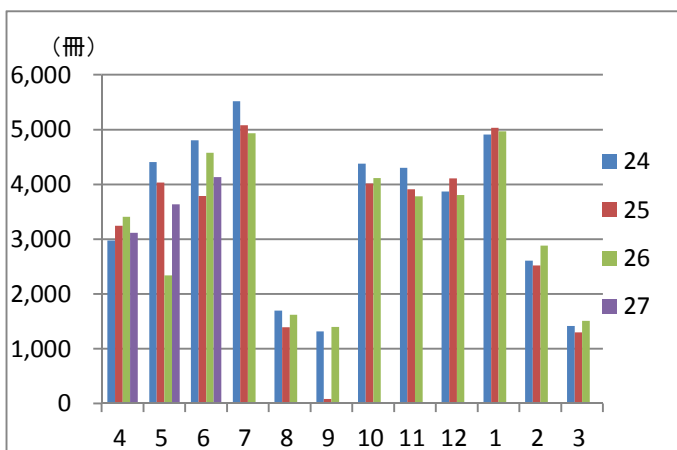

Royal Society of Chemistry(英国王立化学会)

利用期間:27年6月1日~8月末

次年度購読雑誌アンケート

各学部に照会中(7月31日締切)

本館図書館入館者数の月別推移

医学図書館入館者数の月別推移

本館図書館貸出冊数の月別推移

医学図書館貸出冊数の月別推移