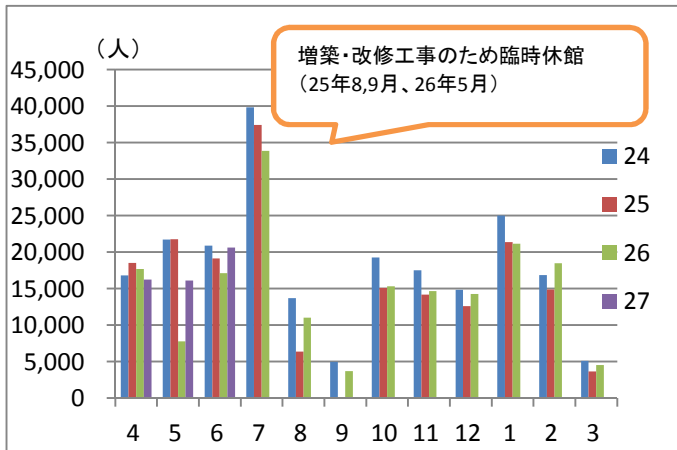

Royal Society of Chemistry(英国王立化学会)

利用期間:27年6月1日~8月末

次年度購読雑誌アンケート

各学部に照会中(7月31日締切)

本館図書館入館者数の月別推移

医学図書館入館者数の月別推移

本館図書館貸出冊数の月別推移

医学図書館貸出冊数の月別推移