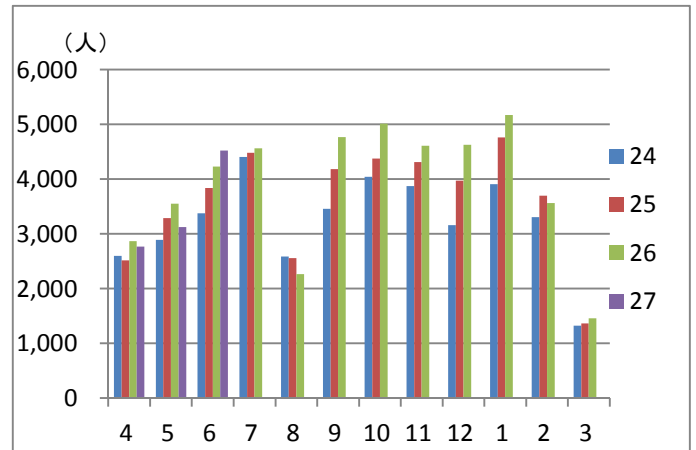

Royal Society of Chemistry(英国王立化学会)

利用期間:27年6月1日~8月末

次年度購読雑誌アンケート

各学部に照会中(7月31日締切)

本館図書館入館者数の月別推移

医学図書館入館者数の月別推移

本館図書館貸出冊数の月別推移

医学図書館貸出冊数の月別推移