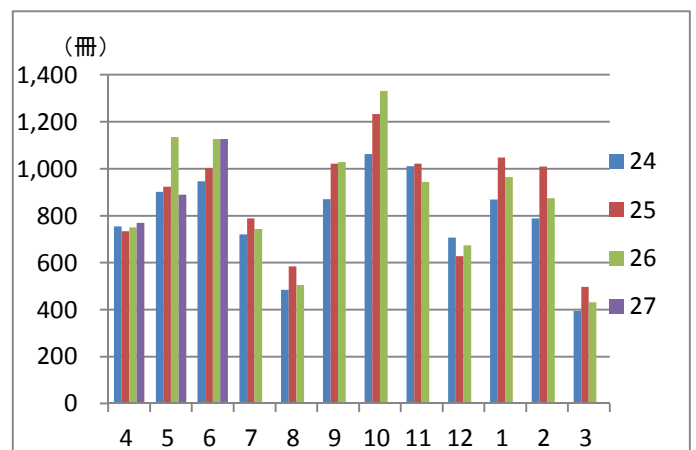

Royal Society of Chemistry(英国王立化学会)

利用期間:27年6月1日~8月末

次年度購読雑誌アンケート

各学部に照会中(7月31日締切)

本館図書館入館者数の月別推移

医学図書館入館者数の月別推移

本館図書館貸出冊数の月別推移

医学図書館貸出冊数の月別推移