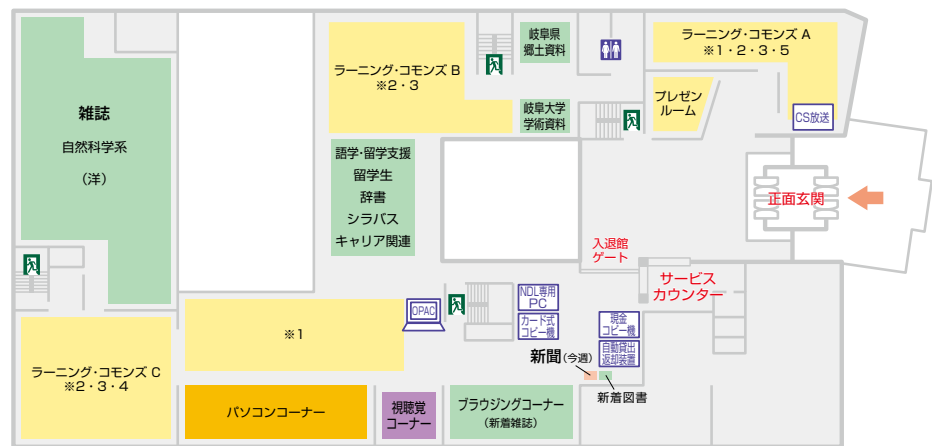

図書館本館マップ

2階 ラーニング・commonsフロア (アクティブ・ラーニングのための設備・資料や自然科学系の洋雑誌などがあります)

- …学習スペース
- ※ 1: 個人学習席 2: グループ学習席 3: ホワイトボード
 - 4: プロジェクター 5: パソコン

3階 学習・研究フロア (図書が請求記号(背ラベル)順に並んでいます)

1階 書庫 (発行年が比較的古い図書や雑誌・紀要などがあります)