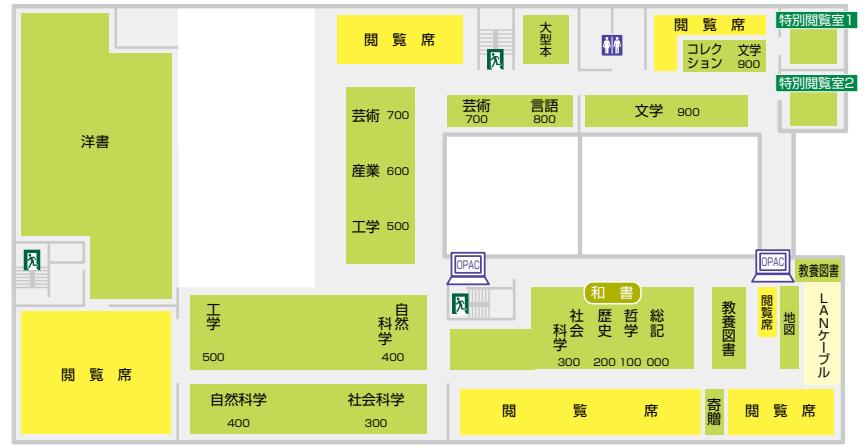

図書館本館マップ

2階 ラーニング・commonsフロア (アクティブ・ラーニングのための設備・資料や自然科学系の洋雑誌などがあります)

- …学習スペース
- ※ 1: 個人学習席 2: グループ学習席 3: ホワイトボード
 - 4: プロジェクター 5: パソコン

3階 学習・研究フロア (図書が請求記号(背ラベル)順に並んでいます)

1階 書庫 (発行年が比較的古い図書や雑誌・紀要などがあります)